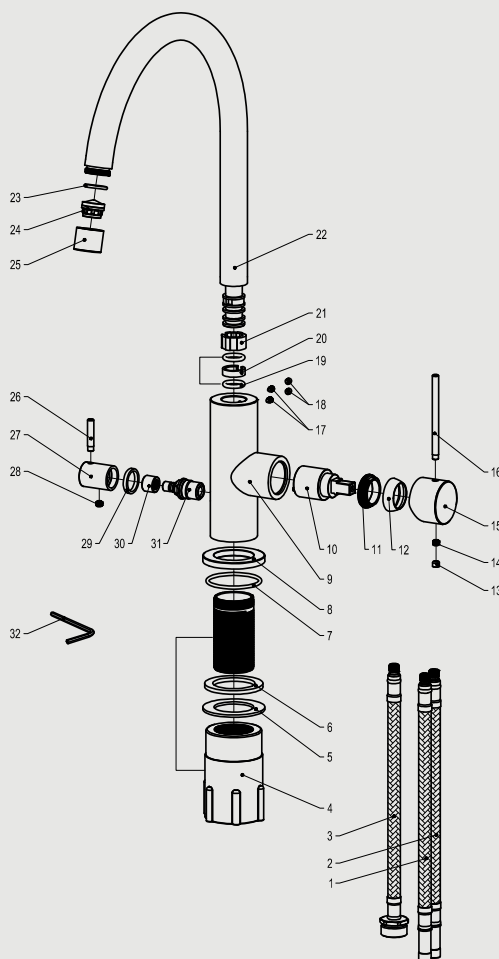

Edition: 2020-04-01

1. 1 Flexible hose
2. 2 Flexible hose
3. 3 Flexible hose
4. 4 Fixing bushing
5. 5 Washer
6. 6 Washer
7. 7 O ring
8. 8 Base
9. 9 Body
10. 10 Cartridge
11. 11 Screw nut
12. 12 Cover ring
13. 13 Rubber
14. 14 Inner hex screw
15. 15 Handle base
16. 16 Handle bar
17. 17 Inner hex screw
18. 18 Rubber
19. 19 O ring
20. 20 Rubber
21. 21 Rubber
22. 22 Spout
23. 23 O ring
24. 24 Aerator
25. 25 Aerator Cover
26. 26 Handle bar
27. 27 Handle base
28. 28 Inner hex screw
29. 29 Rubber
30. 30 Splined hub
31. 31 Cartridge
32. 32 Wrench

Steel Equip Amber D

Köksblandare i rostfritt stål. Modern slimmad tolkning av en tidlös klassiker.

Art nr RSK

30127 8311210

Tekniska data:

Håltagning: 35 mm

Vridbar 110°

Diskmaskinsavstängning